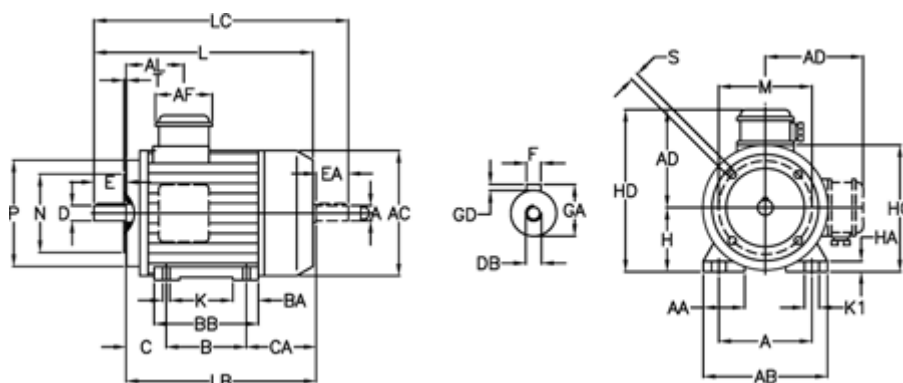

Varenummer: 252000110216
 Beskrivelse: ICME IE2 asynkronmotor THE 80 B2
 1,1kW 2850 o/min 230/400 B34-F2

Mål

A = 125	BA = 31	EA = 40	K = 9	S = M6
A/F = 84	BB H7 = 130	F = 6	K1 = 18	T = 3
AA = 32	C = 50	GA = 21.5	L = 275	
AB = 155	CA = 85	GD = 6	LB = 235	
AC = 156	D = 19	H = 80	LC = 315	
AD = 122	DA = 19	HA = 13	M = 100	
AL = 85	DB = M6	HC = 162	N = 80	
B = 100	E = 40	HD = 202	P = 120	